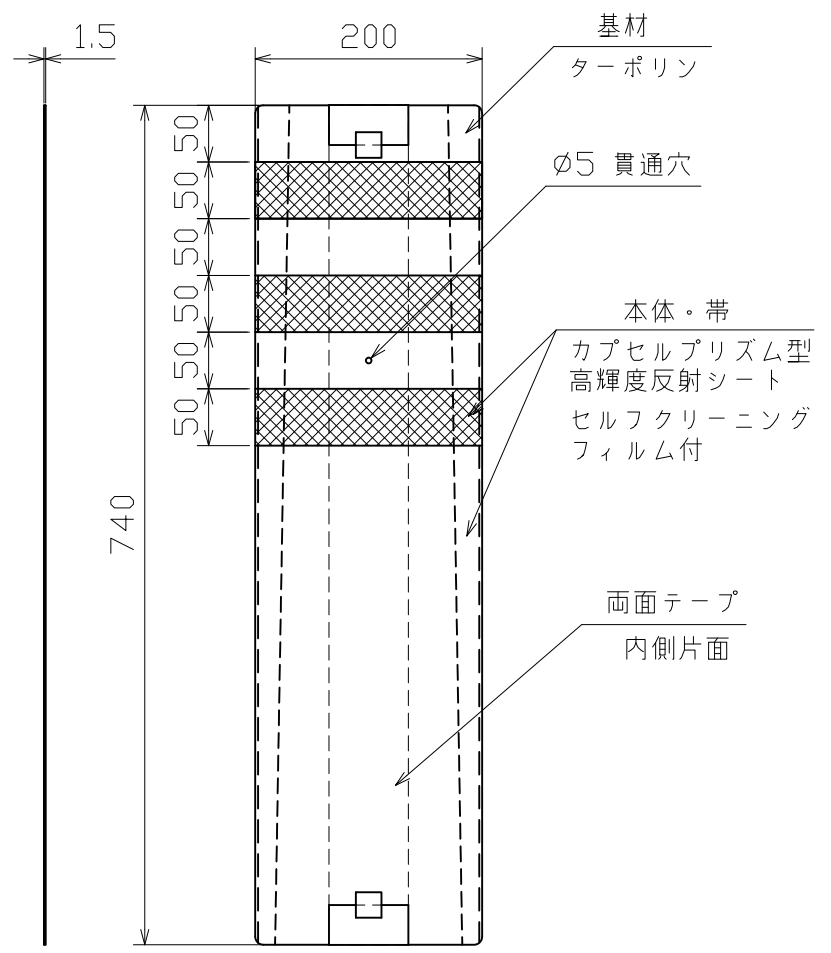

反射体詳細図

品名	型式	本体色	帯色
ポストウィング 80 (橙/白)	PW-OW-80	橙色	白色
ポストウィング 80 (緑/白)	PW-GW-80	緑色	白色

〈車線分離帯 H=800 用〉

※ テーパ型の車線分離帯標にも装着可能です。

A4	単位	MM	(株) 吾妻商会	名称	ポストウィング 80
	尺度	1/10			